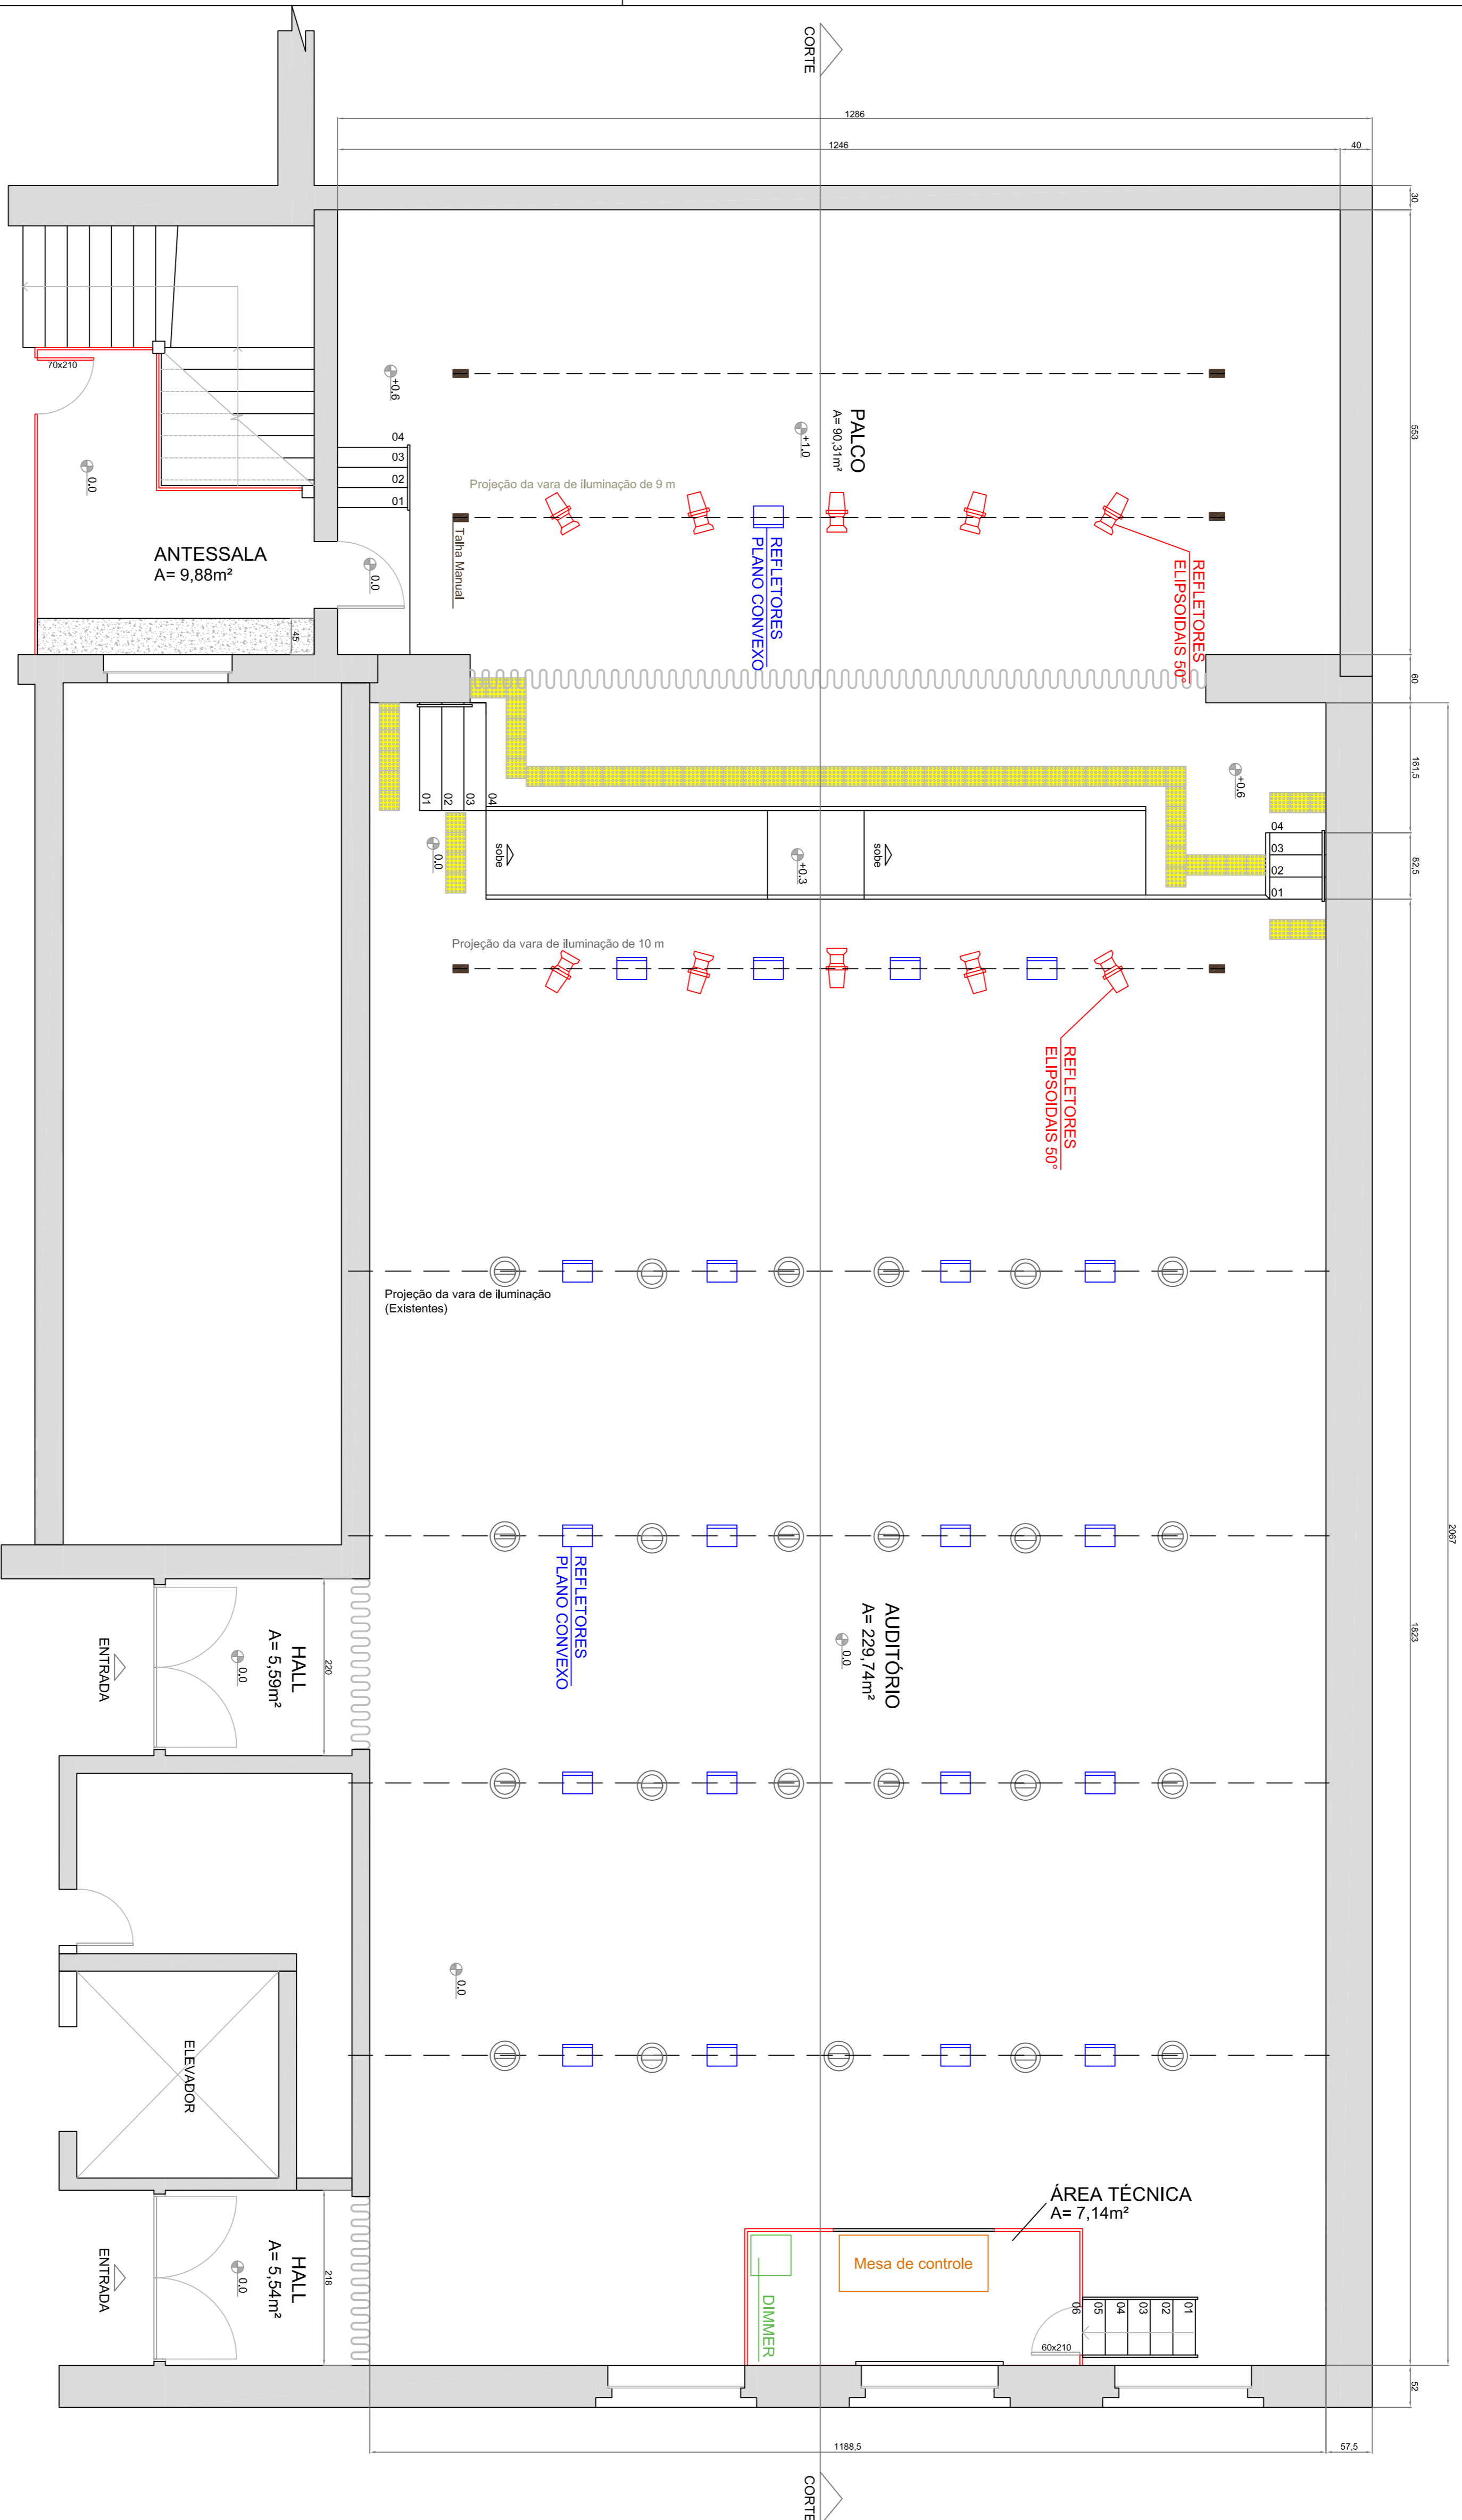

- LEGENDA**
- REFLETOR PAR 64
  - REFLETOR PLANO CONVEXO
  - REFLETOR ELIPSOIDAL 50°

**PLANTA BAIXA EQUIPAMENTOS DE ILUMINAÇÃO CÊNICA**  
 Área total= 341,06m²  
 Esc. 1:50

**AQUISIÇÃO DE EQUIPAMENTOS PARA ESPAÇO CULTURAL**